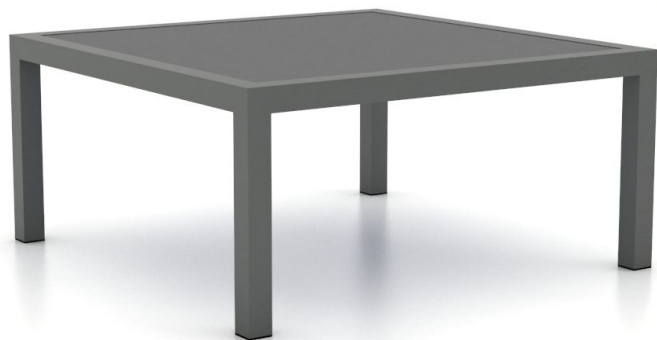

# Kolekcja MODERN - moduł zewn. lewy lub prawy

Wysokość ramy	65cm	
Wysokość siedziska (od podłogi)	39cm	
Wysokość nogi do spodu siedziska (ramy)	19cm	
Całkowita wysokość	73cm	
Szerokość ramy	73cm	
Szerokość poduszki siedziskowej	70cm	
Głębokość całkowita (rama + poduszka)	83cm	
Głębokość ramy (całkowita)	80cm	
Głębokość poduszki siedziskowej	80cm	
Głębokość siedziska (do oparcia)	67cm	
Profil ramy	40x30x2mm	

# Kolekcja MODERN - moduł wewnętrzny

Wysokość ramy	65cm	
Wysokość siedziska (od podłogi)	39cm	
Wysokość nogi do spodu siedziska (ramy)	19cm	
Całkowita wysokość	73cm	
Szerokość ramy	70cm	
Szerokość poduszki siedziskowej	70cm	
Głębokość całkowita (rama + poduszka)	83cm	
Głębokość ramy (całkowita)	80cm	
Głębokość poduszki siedziskowej	80cm	
Głębokość siedziska (do oparcia)	67cm	
Profil ramy	40x30x2mm	

# Kolekcja MODERN - moduł narożnikowy

Wysokość ramy	65cm	
Wysokość siedziska (od podłogi)	39cm	
Wysokość nogi do spodu siedziska (ramy)	19cm	
Całkowita wysokość	73cm	
Szerokość ramy	83cm	
Szerokość poduszki siedziskowej	80cm	
Głębokość całkowita (rama + poduszka)	83cm	
Głębokość ramy (całkowita)	83cm	
Głębokość poduszki siedziskowej	80cm	
Głębokość siedziska (do oparcia)	67cm	
Profil ramy	40x30x2mm	

# Kolekcja MODERN - stół

Wysokość	46cm	
Szerokość	100cm	
Długość	100cm	
Wymiary szyby	89cm x 89xm	
Wysokość nogi do spodu blatu	41cm	
Profil ramy	50x50xx2mm	